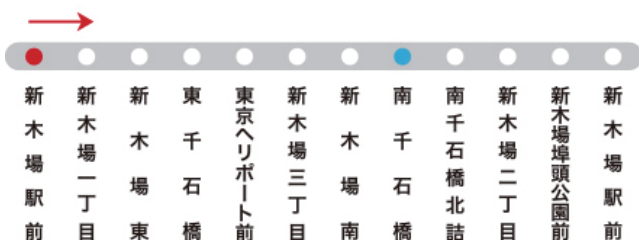

# バスをご利用の方

「新木場駅 2番 バスのりば」より乗車していただき、7つ目の停留所「南千石橋」で降車して下さい。

◎のりば：2番

◎系 統：木11甲

◎行 先：新木場循環（新木場駅前経由）、新木場循環（東陽町駅前）、新木場循環（木場駅前）

※「1番バスのりば」より運行している「木11折返 若州キャンプ場」行には、お乗り間違いのないようご注意ください。

新木場駅 2番バスのりば

バス路線運行図